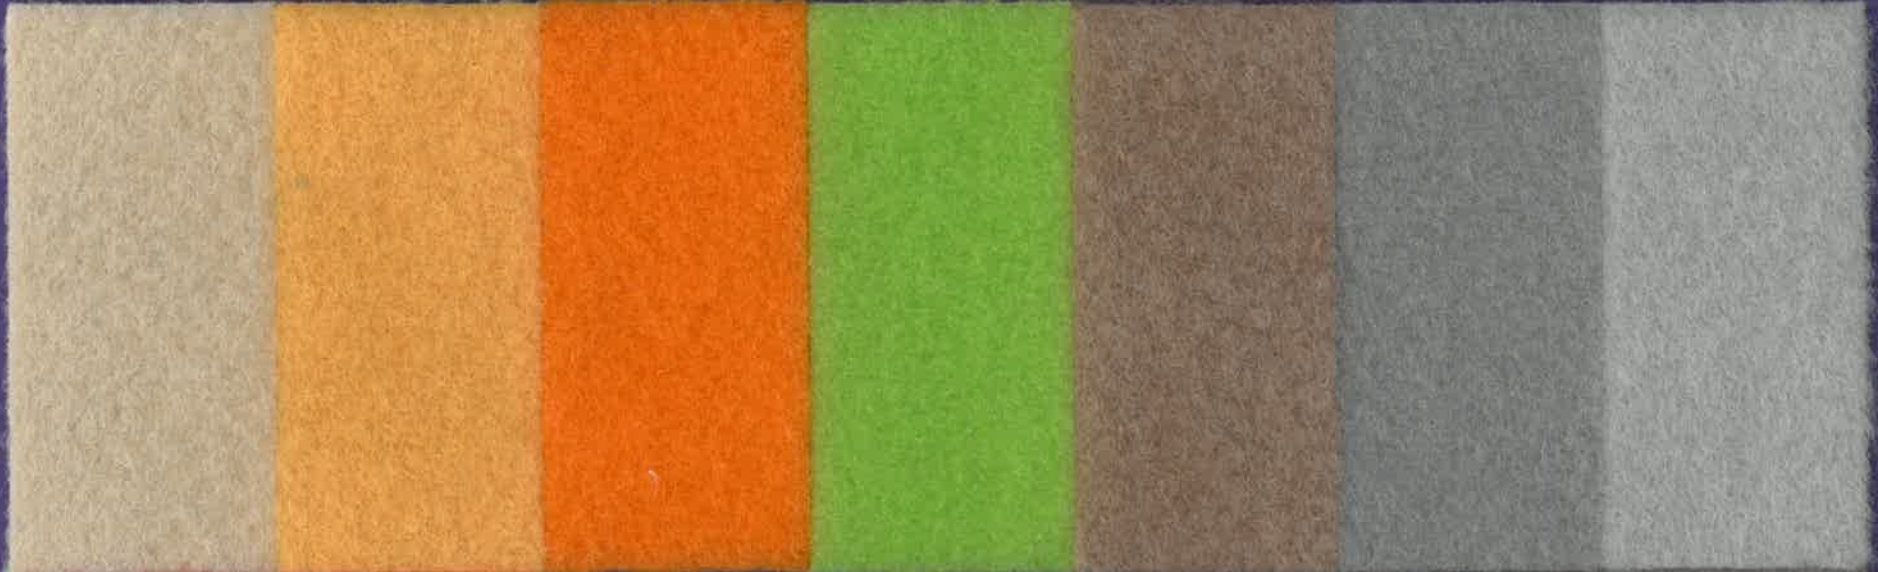

KLAPPER-Prallschutz

Terra

Farbmuster

(11/2018)

bonn 128

frankfurt 136

dresden 104

hamburg 110

düsseldorf 106

bochum 130

köln 138