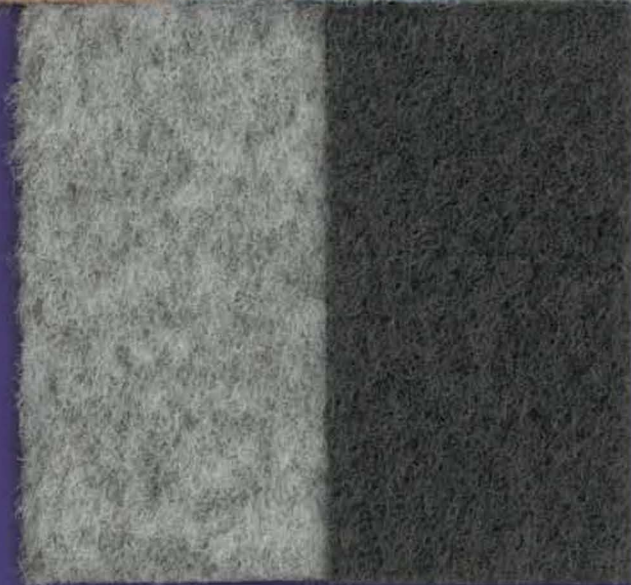

# KLAPPER-Prallschutz

Farbmuster (01/2014)

## Classic

savanna 613

alaska 606

minze 311

## Trend

ginster 307

ocean 314

reseda 328

grau 353

kiesel 618

wolke 310

berber 368

(Handelsübliche Farbabweichungen vorbehalten)